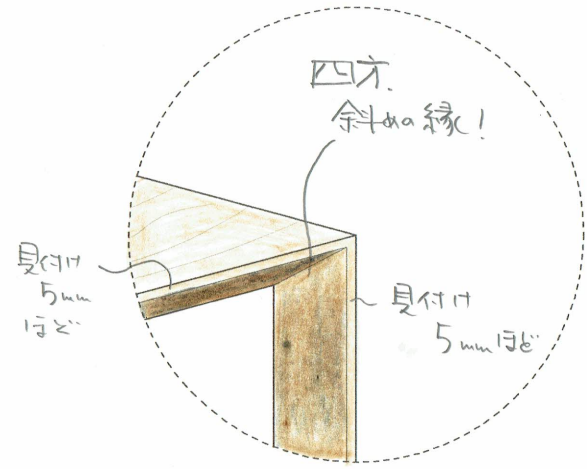

壁面材: Sunclay
70x70x700

指定

天井材: ツキ板 (板正 or 板)
ツキ板は17mm (3分厚)

指定

扉材: (ホリ or ヌリ or 白木)

引き出し: 面材指定なし

右) 引き出し

(真中) 扉前: 倒れ止扉
扉は正確に開け
※ 両口2ヶ所

左) 引き出し (内引き出し1段)

床材: Panasonic
天井材: 70x112x145mm

予算

取手: 干ク希望

おし- 家の TVボード 1x-3