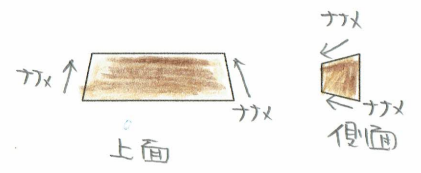

壁面材: Sunclay
70x70x700

指定

天井材: ツキ板 (板正 or 板)
ツキ板は17mm (3分厚)

指定

扉材: (ホリ or ヌリ or 白木)

引き出し: 面材指定なし

右) 引き出し

(真中) 扉前: 倒れ止扉
扉は正確に開け
※ 両口2ヶ所

左) 引き出し (内引き出し1段)

床材: Panasonic
天井材: 70x112x145mm

予算

取手: 干ク希望

おし- 家の TVボード 1x-3